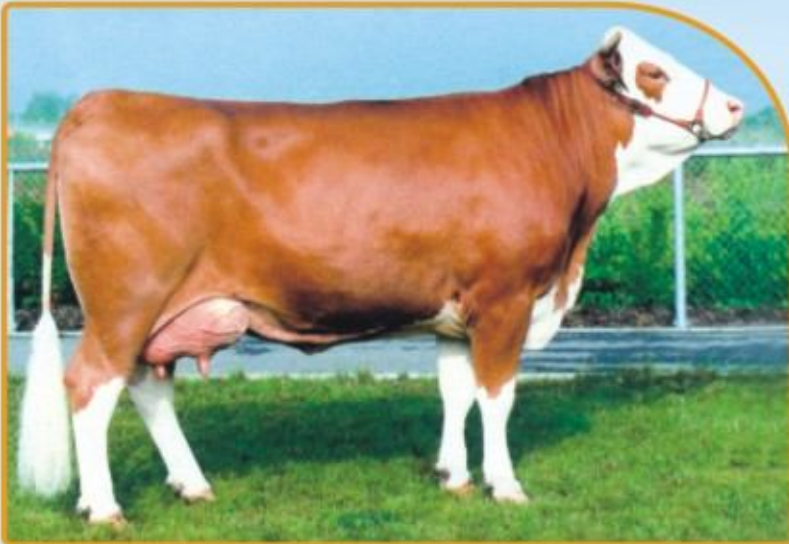

Yüksek Güvenilirlik “%99”

Nisan 2009

Güvenilirlik	%99
Süt	+679
Yağ	+24
Yağ %	- 0.05
Protein	+24
Protein %	+0.00
Verimli Yaşam	82
SCS	85

Etçi Yapı	104
Sütçü Form	117
Toplam Değer	106
Doğum Kolaylığı	94
Kız. Doğ. Kolaylığı	105

	88	100	112	124	
Vücut Ölçüsü					106
Kas Değerleri					108
Das Görünüşü					92
Meme Yapısı					100
Boy					102
Fabrik Uzunluğu					102
Kolça Geniği					108
Gövde Derinliği					112
Kolça Açısı					111
Arka Bacak İyiliği					95
Eklem Görünüşü					76
Temak Yapısı					81
Temak Açısı					94
Ön Meme Uzunluğu					92
Arka Meme Uzunluğu					110
Meme Yarığı					115
Meme Yüksekliği					84
Meme Baş Uzunluğu					89
Meme Baş Kalınlığı					105
Ön Meme Yerleşimi					96
Arka Meme Yerleşimi					107
Meme Baş Durumu					98
					113

Kızlarının Süt Verimi Ortalaması (305 gün):
3. lak. 6818 kg • % 4.10 yağ • % 3.50 protein