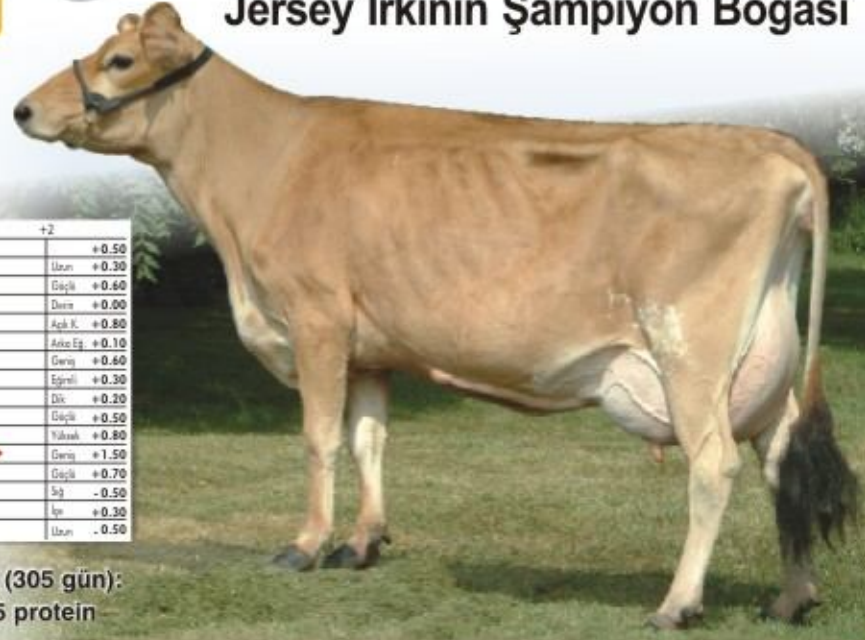

1JE0524 Windy Willow Mannix AURORA - ET

Kimlik No: USA 111696031

Doğum Tarihi: 26.07.2000

Mannix x Alf

Aurora

Jersey Irkının Şampiyon Boğası

ROCK MAPLE BROOK MANNIX

GREENRIDGE ALF PANORAMA
10430 kg • %4.10 yağ • %3.70 protein

COMFORT ROYAL ALF-ET

AL-TOP MCHALE PRISCILLA 342-ET

Nisan 2009

Net Kazanç	177 \$
Denenmişlik	82 sürü
159 kız	
Güvenilirlik	%82
Süt	+1270
Yağ	+28
Yağ %	-0.16
Protein	+38
Protein %	-0.03
Verimli Yaşam	+0.7
SCS	3.15
Tip Puanı	+0.50
PTI	126