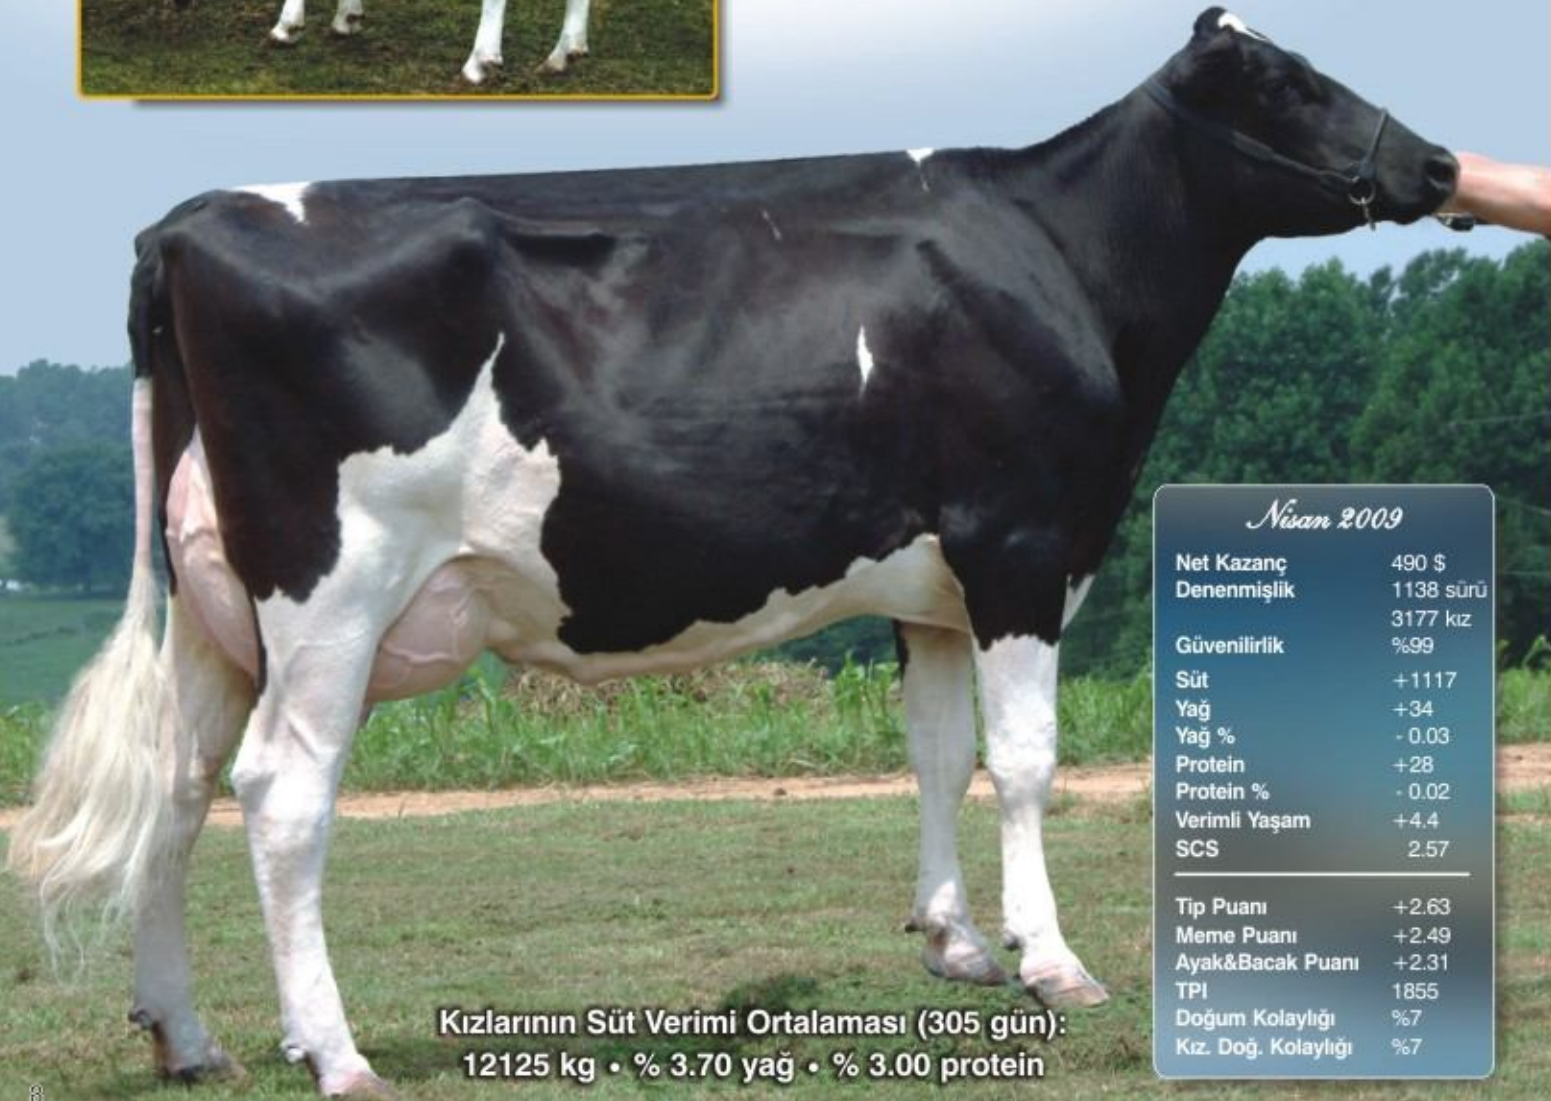

1HO6827 England-Schill DEANN 58A - ET TV TL

Mtoto x Duster x Luke

Kimlik No: USA 60000299

Doğum Tarihi: 12.01.2000

CRi
Cooperative
Resources International

Deann

Dünyanın Muhteşem Boğalarından

CAROL PMTOTO ET TV TL G.M.**

RICECREST DUSTER DEANNE
20112 kg • %4.70 yağ • %2.90 protein

PEN-COL DUSTER

RICECREST LUKE LISA

NORRIELAKE CLEITUS LUKE

RICECREST SOUTHWIND AMY

TPI: 1855

	-1	0	+1	+2
Tip Puanı				+2.63
Meme Puanı				+2.49
Ayak Puanı				+2.31
Boy				+2.25
Göğüs Genişliği (an)				+0.60
Vücut Derinliği (yan)				+1.16
Sütçü Form				+2.34
Kalça Açısı				+1.31
Pelvis Genişliği				+0.82
Arka Bacak (yan)				-0.11
Arka Bacak (arka)				+2.16
Ayak Açısı				+2.55
Ayak-Bacak Skoru				+2.58
On Meme Bağlantısı				+2.83
Arka Meme Yüksekliği				+3.44
Arka Meme Genişliği				+2.71
Meme Yarığı				+2.18
Meme Derinliği				+2.34
Meme Sağı Yerleşimi				+2.12
Meme Sağı Uzunluğu				+0.46

Nisan 2009

Net Kazanç	490 \$
Denenmişlik	1138 sürü
	3177 kız
Güvenilirlik	%99
Süt	+1117
Yağ	+34
Yağ %	- 0.03
Protein	+28
Protein %	- 0.02
Verimli Yaşam	+4.4
SCS	2.57

Tip Puanı	+2.63
Meme Puanı	+2.49
Ayak&Bacak Puanı	+2.31
TPI	1855
Doğum Kolaylığı	%7
Kız. Doğ. Kolaylığı	%7