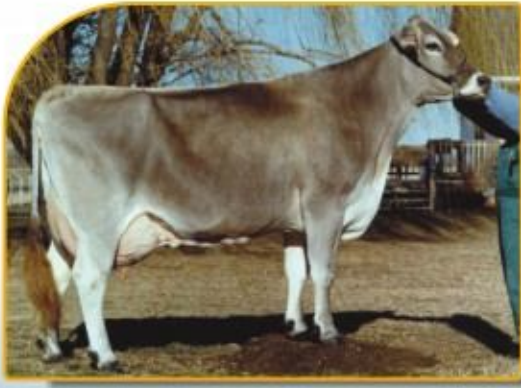

ELK CREEK MASCOT EMMA
12471 kg • % 3.30 yağ • % 3.10 protein

MISA JETWAY MASCOT

ELK CREEK PROPHET EBONY

	-1	0	+1	+2
Tip Puanı				+0.20
Meme Puanı				+0.58
Boy	Kısa			Uzun +1.40
Göğüs Geniliği (cm)	Nazım			Geniş -0.50
Vücut Derinliği (yan)	Sığ			Derin +0.00
Sütçü Form	Dar K.			Açık K. +0.50
Kolça Açısı	Çirak			Arka Eş. +0.90
Pelvis Geniliği	Dar			Geniş -0.10
Arka Bacak (yan)	Dik			Eğimli +0.00
Ayak Açısı	Düşük			Dik +0.00
Ön Meme Bağlantısı	Geniş			Geniş +0.30
Arka Meme Yüksekliği	Düşük			Yüksek +0.80
Arka Meme Geniliği	Dar			Geniş +0.00
Meme Yarığı	Zayıf			Geniş +0.20
Meme Derinliği	Derin			Sığ +1.50
Meme Boyu Yerleşimi	Diş			İpe -0.30
Meme Boyu Uzunluğu	Kısa			Uzun +0.10