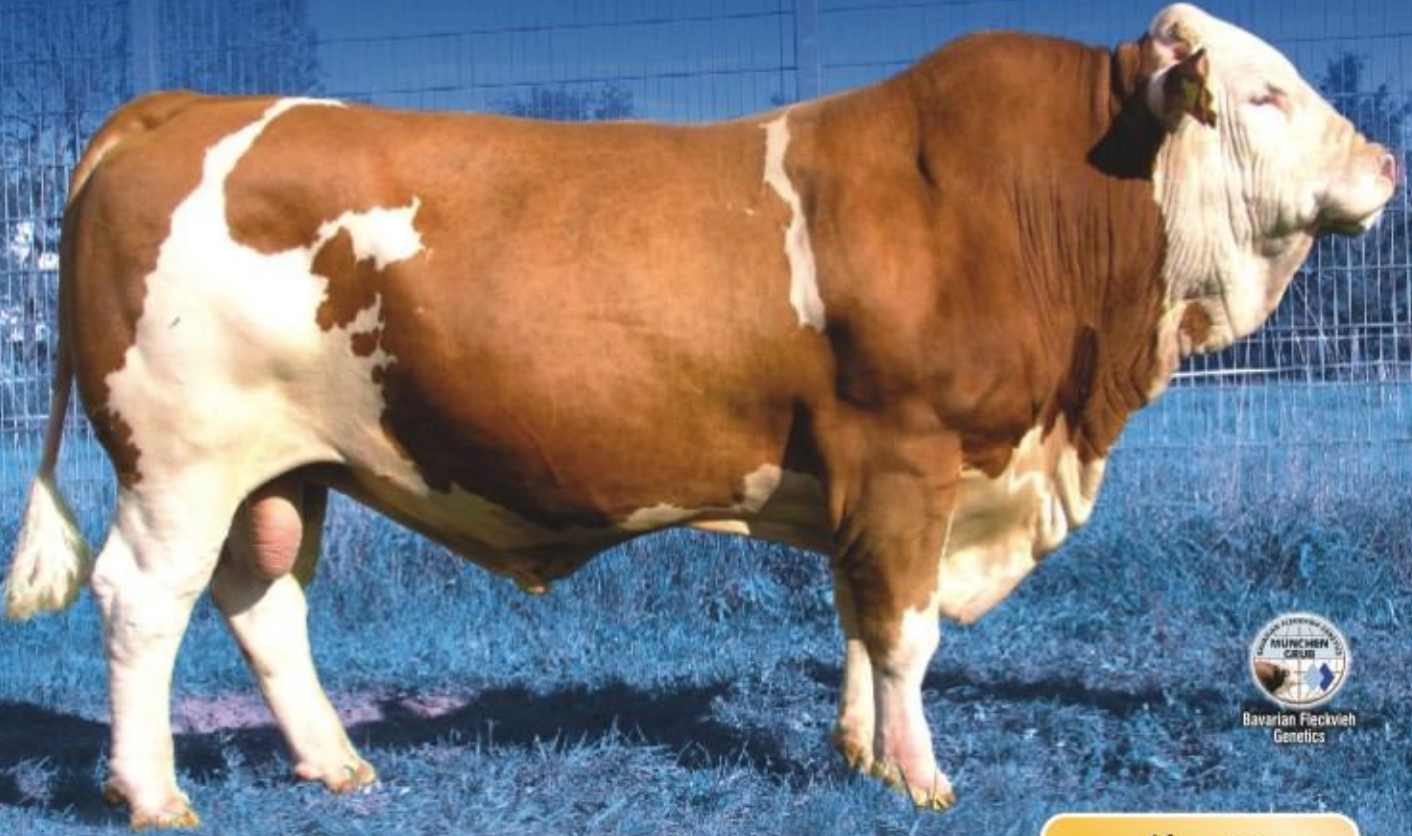

# MANGFALL

**DE 188164/10 BFG MANGFALL**

Malefiz x Samurai x Horwein

Kimlik No: DE 0935463615 Doğum Tarihi: 09.12.2001

*Nisan 2009*

Güvenilirlik	%93
Süt	+561
Yağ	+18
Yağ %	- 0.06
Protein	+23
Protein %	+0.05
Verimli Yaşam	112
SCS	114

Etçi Yapı	114
Sütçü Form	116
Toplam Değer	130
Doğum Kolaylığı	105
Kız. Doğ. Kolaylığı	106

**Süt, Et, Tip Özelliklerinin Parlayan Yıldızı**

	88	100	112	124	100
Vücut Ölçüsü					100
Kas Değerleri					112
Daş Görünüşü					116
Meme Yapısı					103
Bayrak					107
Pelvis Uzunluğu					107
Kalça Geniği					108
Gövde Derinliği					97
Kalça Açısı					107
Arka Bacak İyiliği					95
Bilinen Görünüşü					104
Tımsak Yapısı					116
Tımsak Açısı					110
Ön Meme Uzunluğu					92
Arka Meme Uzunluğu					102
Meme Yarıçapı					116
Meme Yüksekliği					99
Meme Baş Uzunluğu					94
Meme Baş Kalınlığı					94
Ön Meme Yerleşimi					113
Arka Meme Yerleşimi					100
Meme Baş Durumu					96

**Kızlarının Süt Verimi Ortalaması (305 gün):  
3. lak. 7312 kg • % 4.00 yağ • % 3.45 protein**