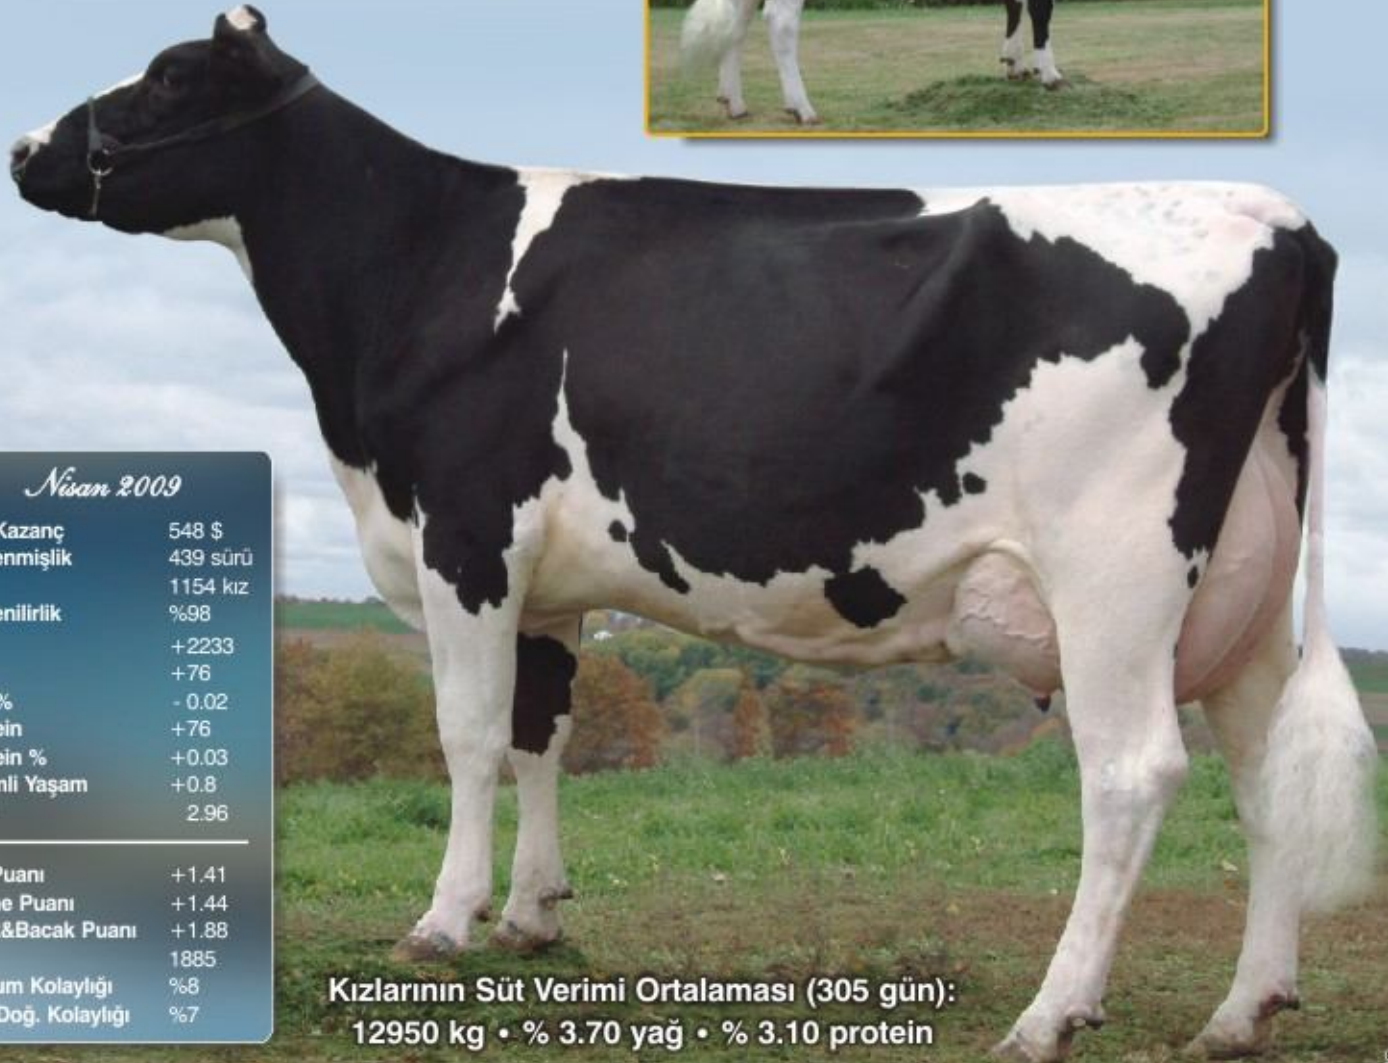

1H07127 Jeweled-Acres SHARKY - ET TV TL

Brett x Emery x Southwind

Kimlik No: USA 131184495

Doğum Tarihi: 26.12.2000

CRi
Cooperative
Resources International

Sharky

O Bir Şampiyon; Süt, Fertilité

TPI: 1885

	-1	0	+1	+2
Tip Puanı				+1.41
Meme Puanı				+1.44
Ayak Puanı				+1.88
Boy				+2.03
Göğüs Genişliği (ön)				-0.34
Vücut Derinliği (yan)				+0.23
Sütçü Form				+2.38
Kalça Açısı				-0.67
Pelvis Genişliği				-0.50
Arka Bacak (yan)				-0.81
Arka Bacak (arka)				+1.84
Ayak Açısı				+2.38
Ayak-Bacak Sıkuru				+1.81
Ön Meme Bağlantısı				+1.58
Arka Meme Yüksekliği				+0.78
Arka Meme Genişliği				+0.64
Meme Yarığı				+0.79
Meme Derinliği				+2.07
Meme Başı Yerleşimi				+0.81
Meme Başı Uzunluğu				-0.39

Nisan 2009

Net Kazanç	548 \$
Denenmişlik	439 sürü
	1154 kız
Güvenilirlik	%98
Süt	+2233
Yağ	+76
Yağ %	- 0.02
Protein	+76
Protein %	+0.03
Verimli Yaşam	+0.8
SCS	2.96

Tip Puanı	+1.41
Meme Puanı	+1.44
Ayak&Bacak Puanı	+1.88
TPI	1885
Doğum Kolaylığı	%8
Kız. Doğ. Kolaylığı	%7