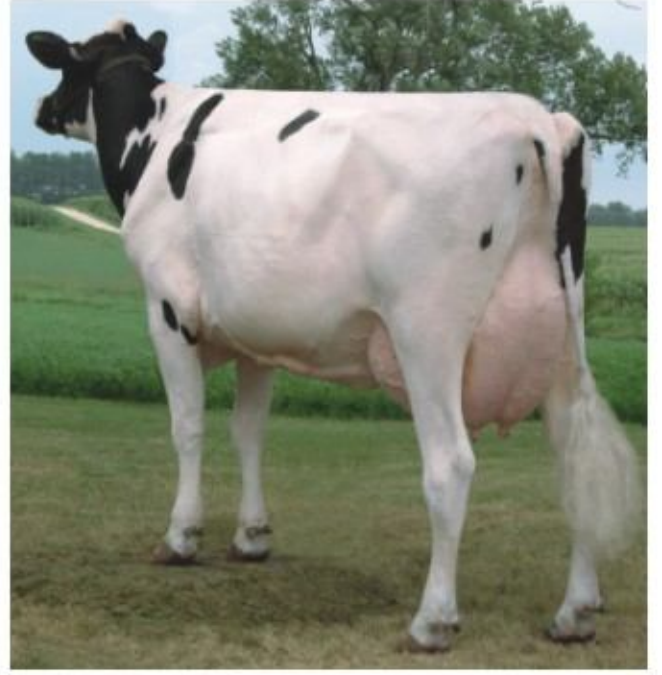

"Daha iyisi henüz yok"

1008 sürü
2130 kız

Güvenilirlik:
%99

Tip Puanı:
+3.23

Meme Puanı:
+3.22

Ayak Puanı:
+2.46

Fertilite:
+3.5

Verimli Yaşam:
+1.1

Doğum Kolaylığı:
%6