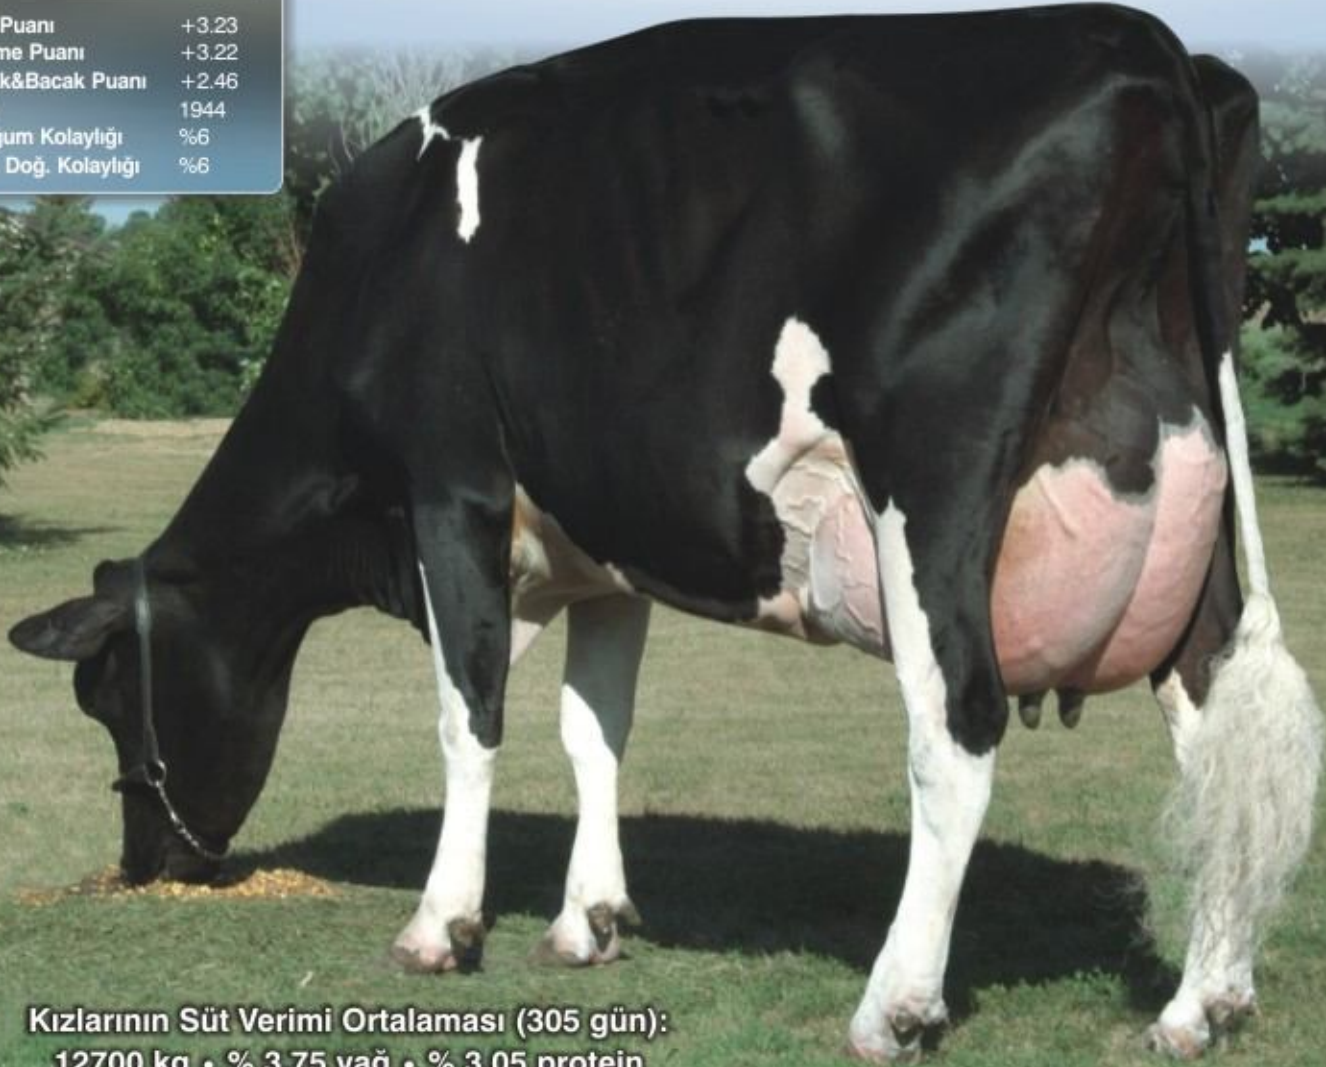

-1	0	+1	+2
Tip Puanı				+3.23
Meme Puanı				+3.22
Ayak Puanı				+2.46
Boy				+2.65
Göğüs Genişliği (ön)				+1.41
Vücut Derinliği (yan)				+1.77
Söğüt Form				+2.87
Kalça Açısı				+1.20
Pelvis Genişliği				+2.02
Arka Bacak (yan)				+0.53
Arka Bacak (arka)				+3.10
Ayak Açısı				+2.27
Ayak-Bacak Skoru				+2.76
Ön Meme Bağlantısı				+4.02
Arka Meme Yüksekliği				+3.94
Arka Meme Genişliği				+5.52
Meme Yarığı				+3.27
Meme Derinliği				+2.40
Meme Başı Yerleşimi				+3.54
Meme Başı Uzunluğu				+0.25

Tip Puanı	+3.23
Meme Puanı	+3.22
Ayak&Bacak Puanı	+2.46
TPI	1944
Doğum Kolaylığı	%6
Kız. Doğ. Kolaylığı	%6