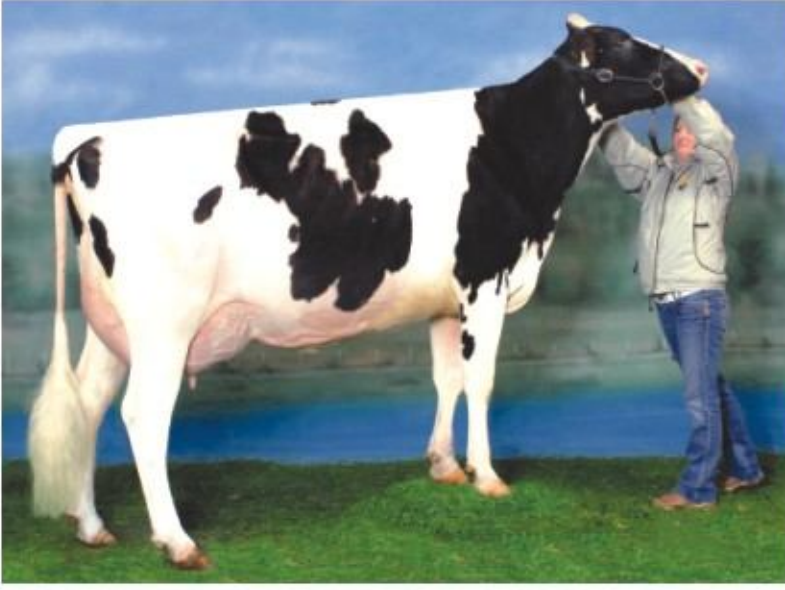

"Daha iyisi henüz yok"

1008 sürü
2130 kız

Güvenilirlik:
%99

Tip Puanı:
+3.23

Meme Puanı:
+3.22

Ayak Puanı:
+2.46

Fertilite:
+3.5

Verimli Yaşam:
+1.1

Doğum Kolaylığı:
%6